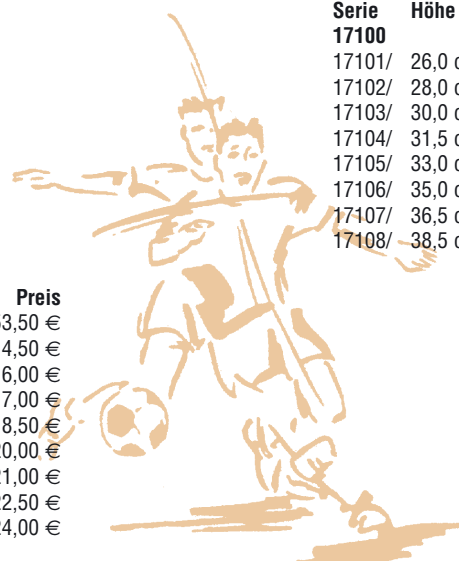

Serie	Höhe	Preis
17100		153,50 €
17101/	26,0 cm	14,50 €
17102/	28,0 cm	16,00 €
17103/	30,0 cm	17,00 €
17104/	31,5 cm	18,50 €
17105/	33,0 cm	20,00 €
17106/	35,0 cm	21,00 €
17107/	36,5 cm	22,50 €
17108/	38,5 cm	24,00 €