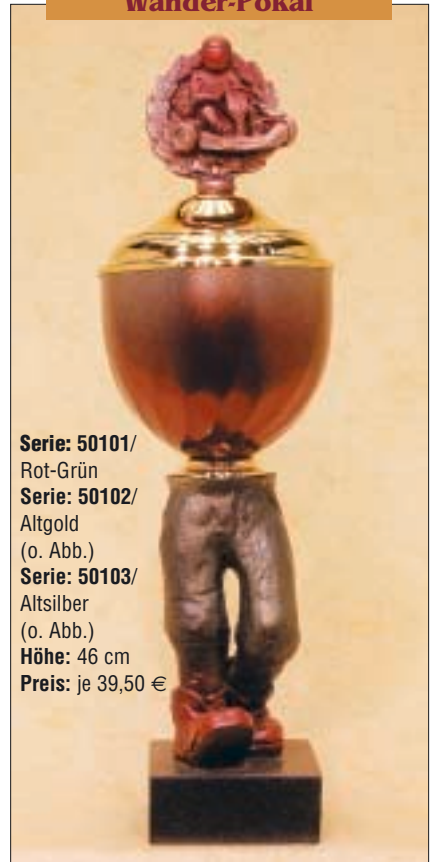

Serie	Höhe	Preis
18500		164,00 €
18501/	32,0 cm	16,50 €
18502/	33,0 cm	17,50 €
18503/	34,0 cm	19,00 €
18504/	35,0 cm	20,00 €
18505/	36,5 cm	21,00 €
18506/	38,0 cm	22,00 €
18507/	39,5 cm	23,00 €
18508/	41,0 cm	25,00 €

18500

Pokale, die im Dunkeln leuchten!

Serie	Höhe	Preis
10100		47,00 €
10101/	24,0 cm	14,50 €
10102/	27,0 cm	15,50 €
10103/	30,0 cm	17,00 €

Serie: 2008
Höhe: 32 cm
Preis: je 23,00 €

Wander-Pokal

Serie: 50101/
Rot-Grün
Serie: 50102/
Altgold
(o. Abb.)
Serie: 50103/
Altsilber
(o. Abb.)
Höhe: 46 cm
Preis: je 39,50 €