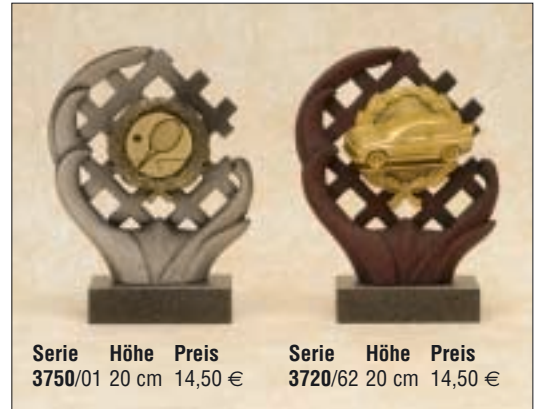

Serie	Höhe	Preis
200/Auflage	ca. 11 cm	je 7,50 €
Auflage lose	ca. 8x8 cm	je 3,00 €
Deckelaufsatz	ca. 8x8 cm	je 3,50 €
Medaille ohne Band	ca. 8x8 cm	je 3,50 €

Alle Motivständer der Serie 200/ erhalten Sie in gold (G), silber (S) und bronze (B). Unser Motivprogramm wird ständig erweitert. Bitte fragen Sie an, wenn Sie Ihr gewünschtes Motiv nicht finden. Auf Wunsch liefern wir auch Sonderanfertigungen.
Bestellbeispiel: 200/56 G
 (Beispiel für Isetta in gold)

Fast alle Motive sind auch als Medaillen in gold, silber und bronze erhältlich.
Bestellbeispiel: M 69 B
 (Beispiel für Medaille Tennis in bronze)

Alle neutralen Statuetten und Wimpel (S. 4-8), Schiefertafeln (S. 19) und Pokale (S. 30-31) können mit den abgebildeten Motiven kombiniert werden. Geben Sie hier bitte Bestellnummer, Motivnummer und die Farbe der Auflage (Motiv) an.
Bestellbeispiel: 3390/18 S
 (Beispiel für Statuette 3390 mit Tischtennis in silber; S.7)

Ebenso sind alle Motive als Deckelaufsatz erhältlich.

Wird keine Farbe angegeben, liefern wir wie Abbildung.

GRAPHIK

Statuetten für Gewinner

Serie	Höhe	Preis	Serie	Höhe	Preis	Serie	Höhe	Preis
295/69	19,5 cm	13,50 €	296/71	18 cm	12,50 €	297/51	16,5 cm	11,50 €

Serie	Höhe	Preis
241/01	19,0 cm	13,00 €
242/	17,5 cm	11,50 €
243/	16,0 cm	10,00 €

Serie	Höhe	Preis	Serie	Höhe	Preis	Serie	Höhe	Preis
231/10	19 cm	13,00 €	232/68	17,5 cm	11,50 €	233/18	16 cm	10,00 €

Serie	Höhe	Preis	Serie	Höhe	Preis	Serie	Höhe	Preis	Serie	Höhe	Preis
995/28	24 cm	18,50 €	996/38	22 cm	17,00 €	997/18	20 cm	15,50 €	945/07	24 cm	18,50 €
									946/	22 cm	17,00 €
									947/	20 cm	15,50 €
									955/	24 cm	18,50 €
									956/	22 cm	17,00 €
									957/81	20 cm	15,50 €